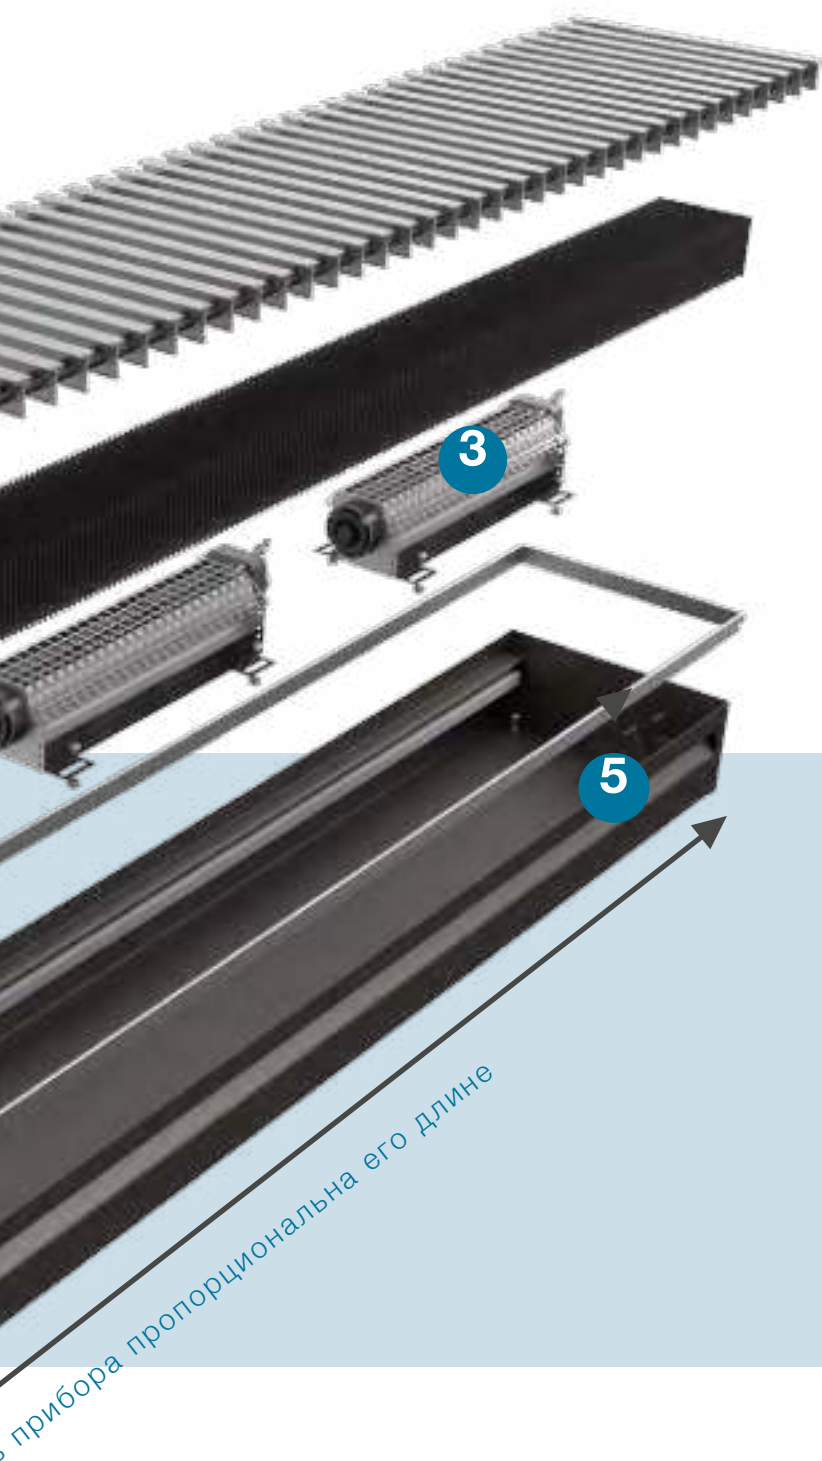

ЭФФЕКТИВНОСТЬ.
НАДЕЖНОСТЬ.
ЭКОНОМИЧНОСТЬ.

- Медно-алюминиевый теплообменник с воздухоотводчиком
- Рабочее давление до 15 атм
- Присоединительная внутренняя резьба G1/2"
- Температура теплоносителя до 120

- 4 Модуль управления ТСМ-220, МУВ-220 или МУВ-24 (для модели Бриз В)
- 5 Прочный короб, встраиваемый в структуру пола

*Базовый вентилятор: напряжение питания - 220В, 50Гц; мощность – 11Вт или 32Вт (по заказу – 24В DC, мощность – 3Вт)